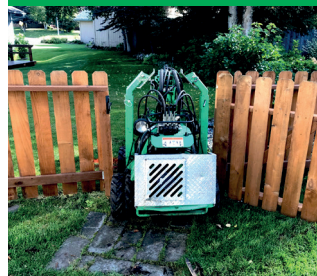

FACILITÉ D'ACCÈS EN LIEUX RESTREINTS